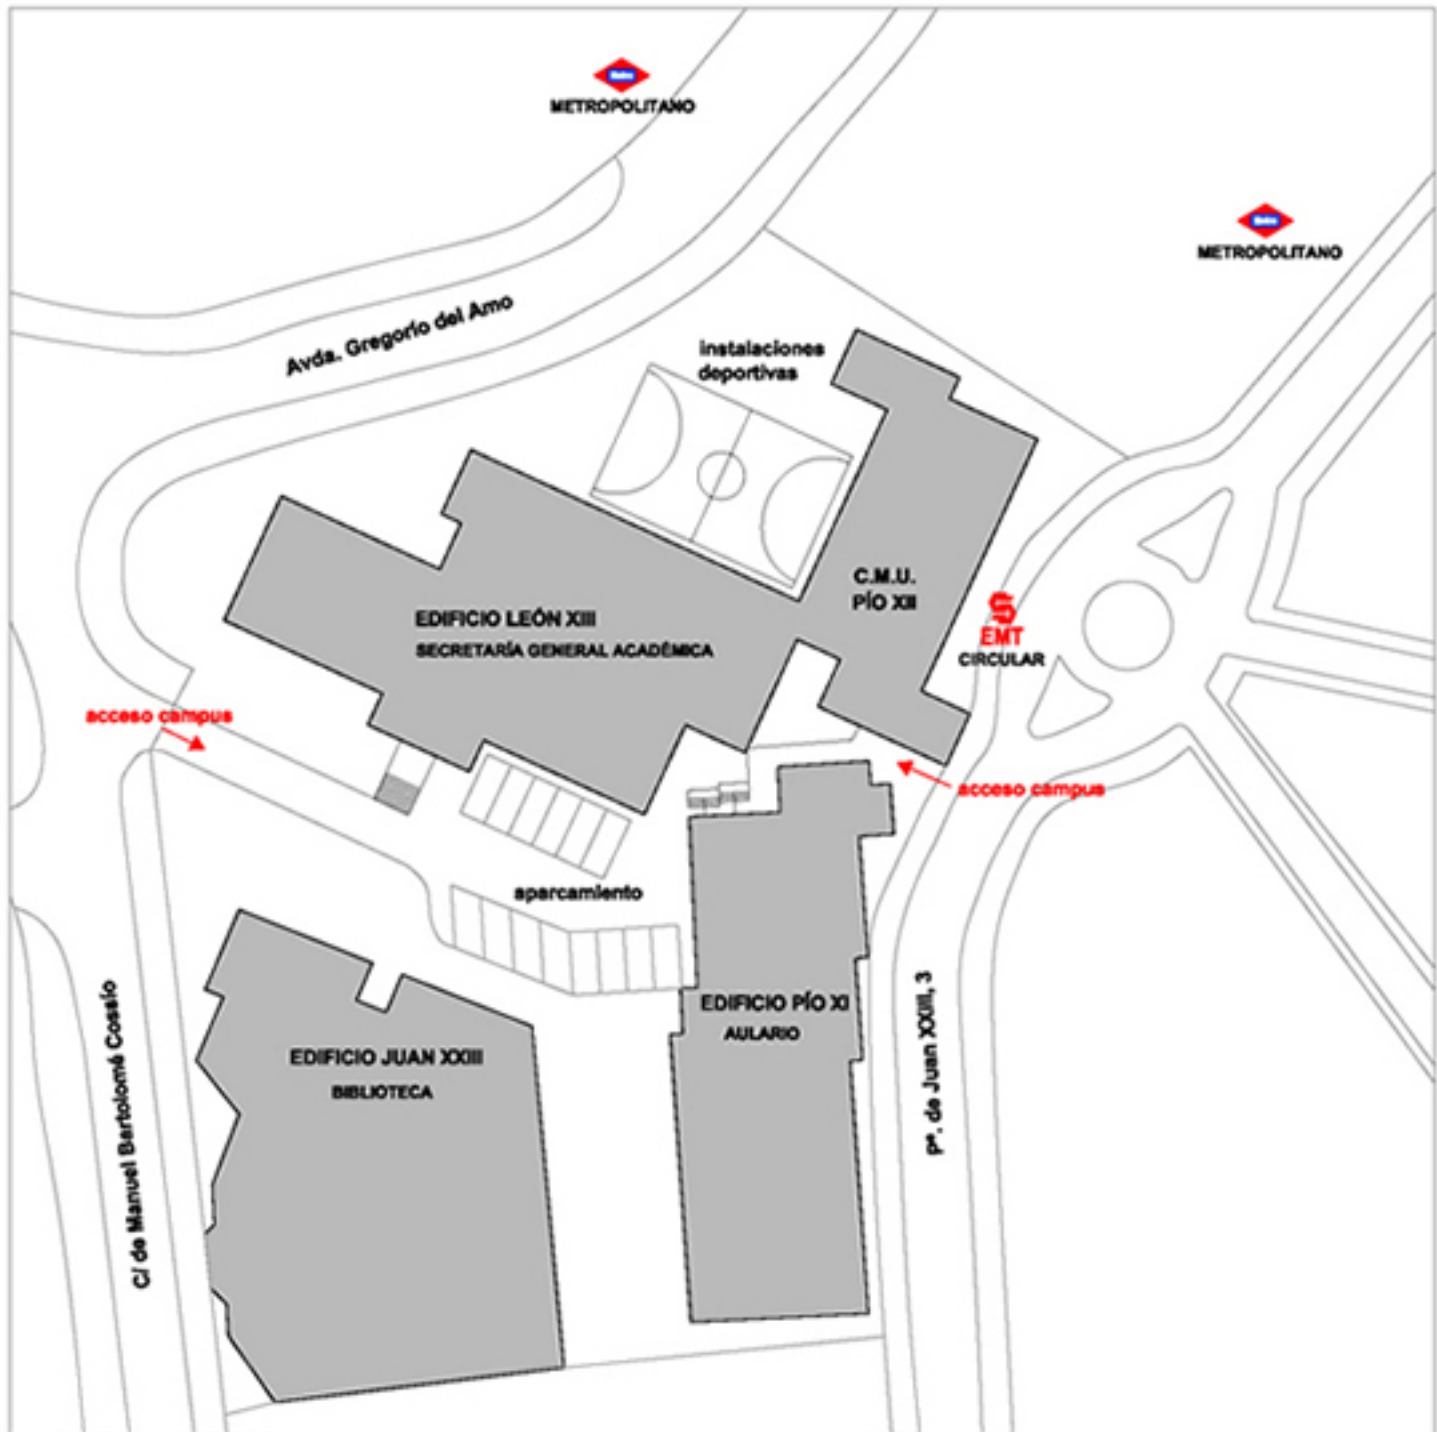

Situación del Centro

Lunes, 10 de Octubre de 2011

Paseo Juan XXIII, 3 . 28040 - Madrid
Tlf.: +34 900 101 829