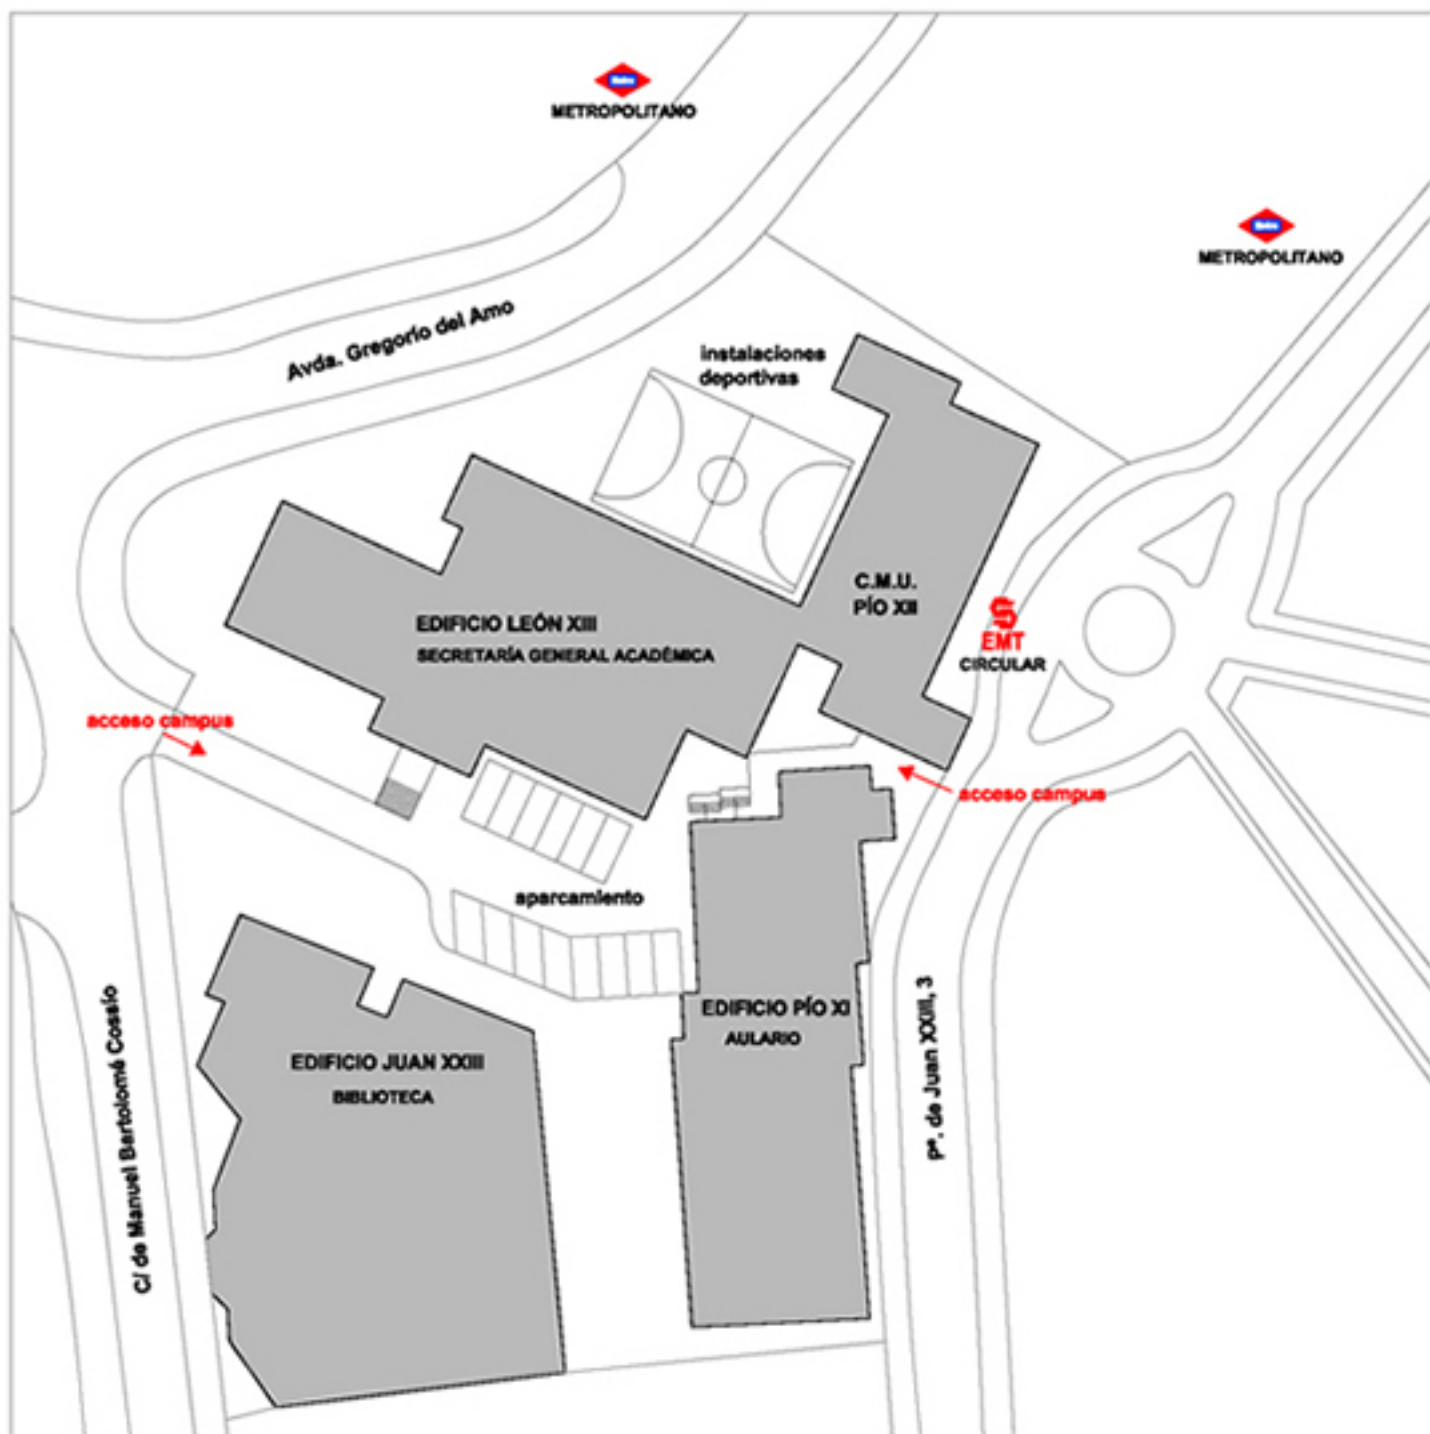

Situación del Centro

Lunes, 10 de Octubre de 2011

Paseo Juan XXIII, 3 . 28040 - Madrid
Tlf.: +34 900 101 829